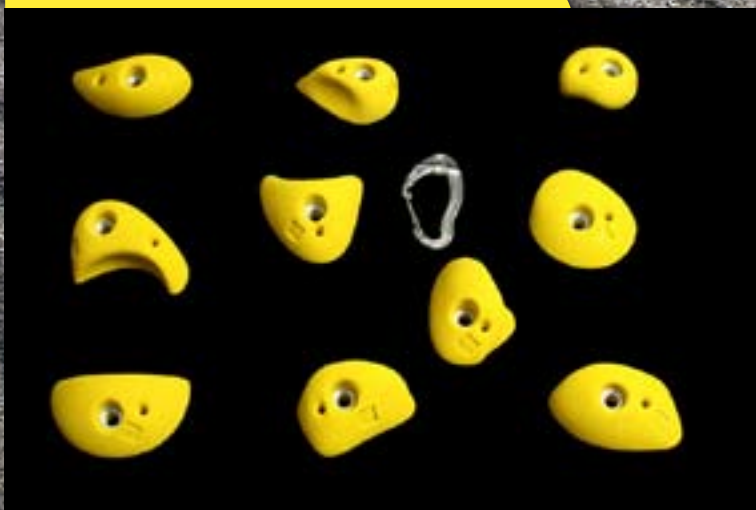

AVON (XS-20)

KERALA (S-10)

INDRA (XL-5)

GARUDA (M-10)

RAGA (XL-2 + L-3 + M-1)

HOLD COLORS

WHITE

YELLOW

BROWN

VIOLET

GREY

ORANGE

BORDEOUX

BLUE

BLACK

OKER