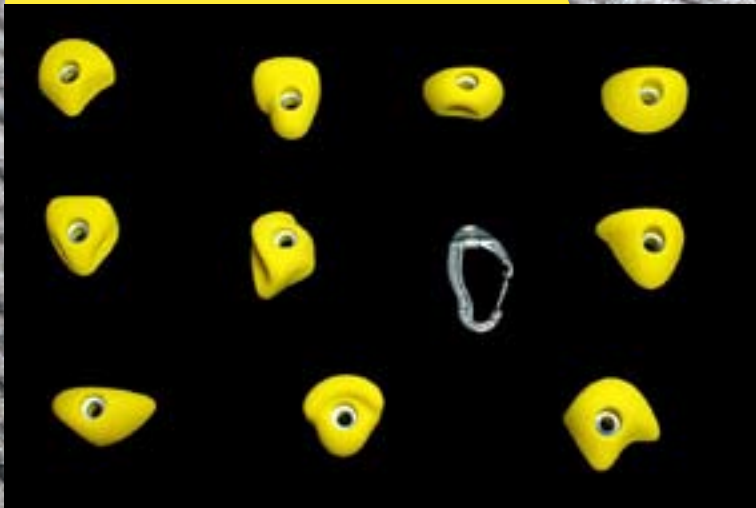

BUTHIERS (S-10)

HAMPI (M-8)

ZUARI (XL-2 + L-2 + M-1)

GURU (XL-4 + L-1)

CORTOMALTESE (XXL-2)

MANDALA (XXL-2)

AVERS (XL-1 + L-2 + M-2)

NIRVANA (XL-3 + L-5 + M-2)

AVON (XS-20)

KERALA (S-10)

INDRA (XL-5)

GARUDA (M-10)

RAGA (XL-2 + L-3 + M-1)

HOLD COLORS

WHITE

YELLOW