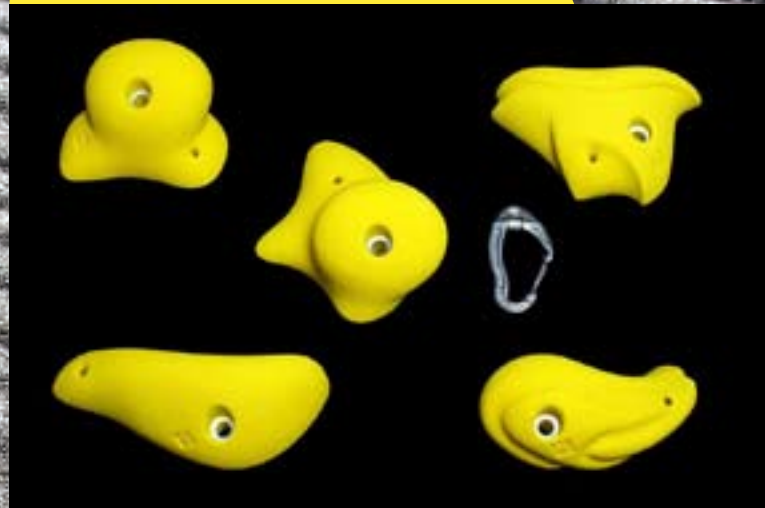

BUTHIERS (S-10)

HAMPI (M-8)

ZUARI (XL-2 + L-2 + M-1)

GURU (XL-4 + L-1)

CORTOMALTESE (XXL-2)

MANDALA (XXL-2)

AVERS (XL-1 + L-2 + M-2)

NIRVANA (XL-3 + L-5 + M-2)

AVON (XS-20)

KERALA (S-10)

INDRA (XL-5)

GARUDA (M-10)

RAGA (XL-2 + L-3 + M-1)

HOLD COLORS

WHITE

YELLOW