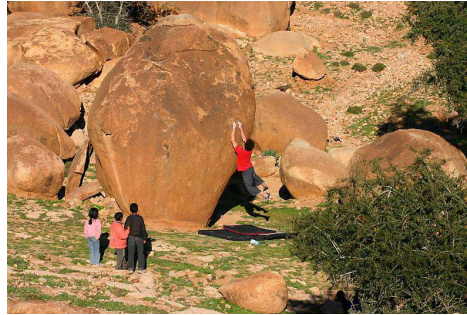

Gray

Black

Violet

Bordeaux

Oker

Brown

Rvc d.o.o.
Pot na Rakovo Jelšo 41
1000 Ljubljana
Slovenia
tel.:+386(0)41-324-648
<http://www.samsara-climbing.com>
e-mail: info@samsara-climbing.com